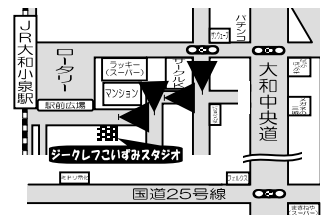

## First Trial Lesson (無料体験レッスン)

～体験レッスンの流れ～

- ① 【来店】【電話】【メール】のいずれかで体験希望日時を予約
- ② 実際にオカリナをさわって約20分レッスンを体験

体験レッスン  
申込受付スタート！  
9月1日(木)より  
ご体験いただけます♪

♪ レッスンについて♪

- レッスン日: 木曜日 午前 10:00～午後 16:00
- 入会金: 4,000円
- 月謝: 7,500円
- 回数: 年間 46 回1レッスン30分 (マンツーマンの個人レッスンです)
- 講師: 大海 奏帆

駐車・駐輪スペースは建物東側にございます

**Giclef** ジークレフ

音楽教室・音楽企画・楽器販売・調律

〒639-1044 大和郡山市小泉町東2丁目3-7

メールでのお問い合わせは♪ [otonotayori@gclef-nara.com](mailto:otonotayori@gclef-nara.com)

電話でのお問い合わせは♪ (0743) 57-0504

ホームページ♪ <http://gclef-nara.com>